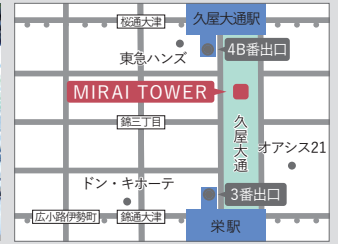

## THE TOWER HOTEL

1954 NAGOYA 2020

glycine (グリシーヌ)

lily (リリィ)

Farm& (ファームアンド)

ザ タワーホテルナゴヤ

〒460-0003 愛知県名古屋市中区錦3-6-15先 中部電力MIRAI TOWER (名古屋テレビ塔) 内

名駅

## MAISON 8

view (ビュー)

restaurant (レストラン)

garden (ガーデン)

メゾンエイト

〒451-6002 愛知県名古屋市区西区牛島町6-1  
名古屋ルーセントタワー内

名駅

## The Opera

オペラ

〒451-0045 愛知県名古屋市区西区名駅2-27-8  
名古屋プライムセントラルタワー2F

名駅